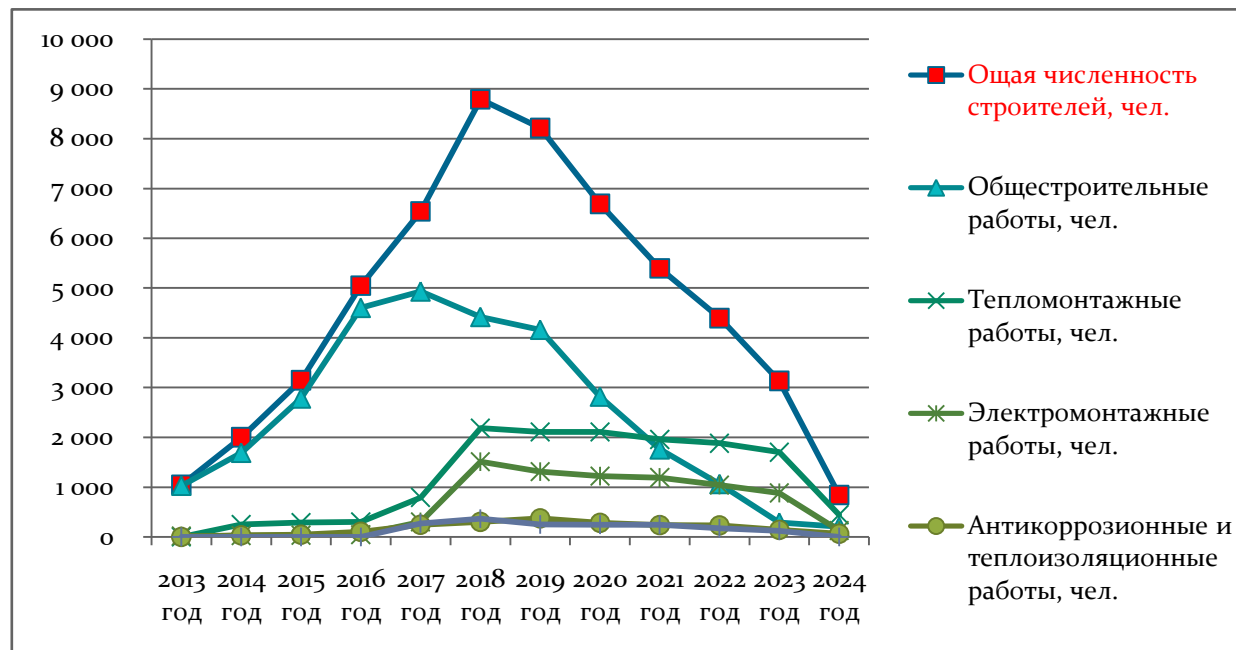

РАСЧЕТНАЯ ЧИСЛЕННОСТЬ РАБОТАЮЩИХ НА СТРОИТЕЛЬСТВЕ КУРЧАТОВСКОЙ АЭС-2 С РЕАКТОРАМИ ВВЭР

ТРЕБУЕМАЯ ЧИСЛЕННОСТЬ МОЛОДЫХ СПЕЦИАЛИСТОВ

Образование	2014 год	2015 год	2016 год	2017 год	2018 год	2019 год	ВСЕГО:
Высшее образование	14	17	27	28	35	31	152
Среднее профессиональное-специалисты среднего звена	10	20	23	24	24	24	125
Среднее профессиональное-квалифицированные рабочие	465	780	725	622	635	567	3794
ВСЕГО:	489	817	775	674	694	622	4071