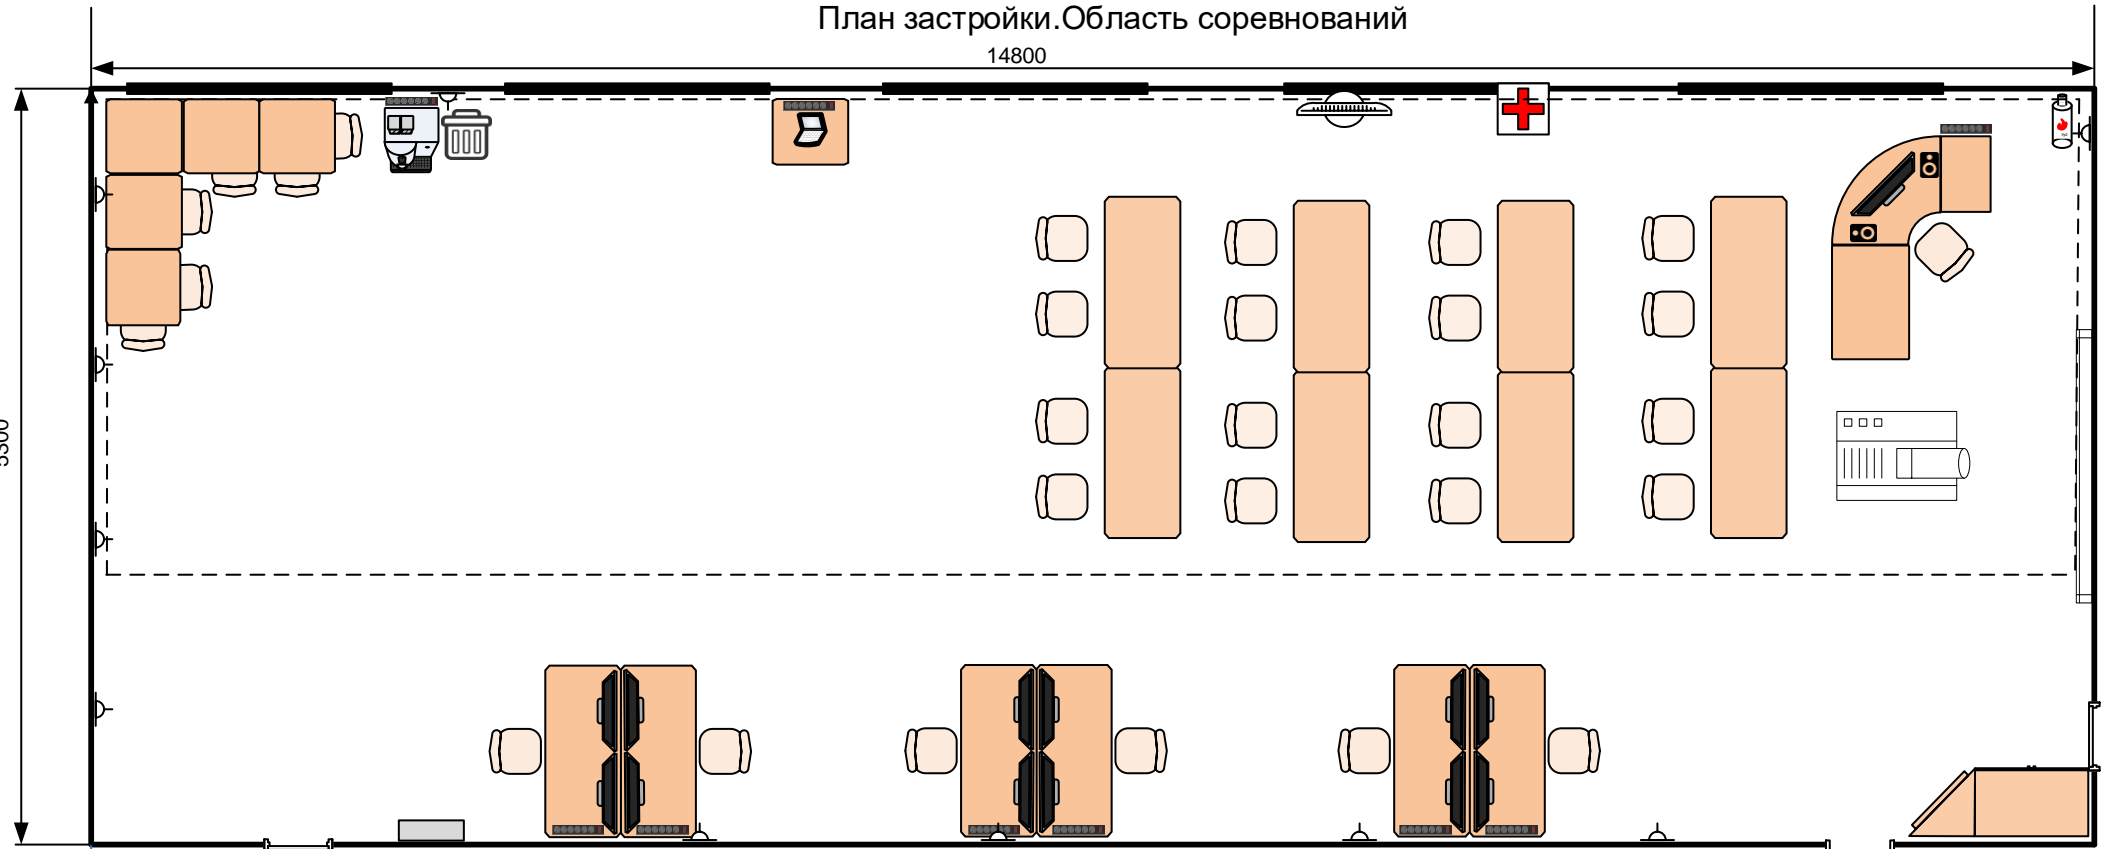

План застройки. Область соревнований

14800

5300

Кулер

ПК

Проектор

Колонка акустическая

Коммутатор

Огнетушитель

Стул

Стол

Стол офисный угловой

Шкаф

Монитор для дублирования таймера с ноутбука

Ноутбук с электронными часами и таймером

Аптечка

Розетка

Сетевой фильтр

Мусорная корзина

Экран

Брифинг-зона

План застройки. Комната экспертов
14300

План застройки
Комната участников