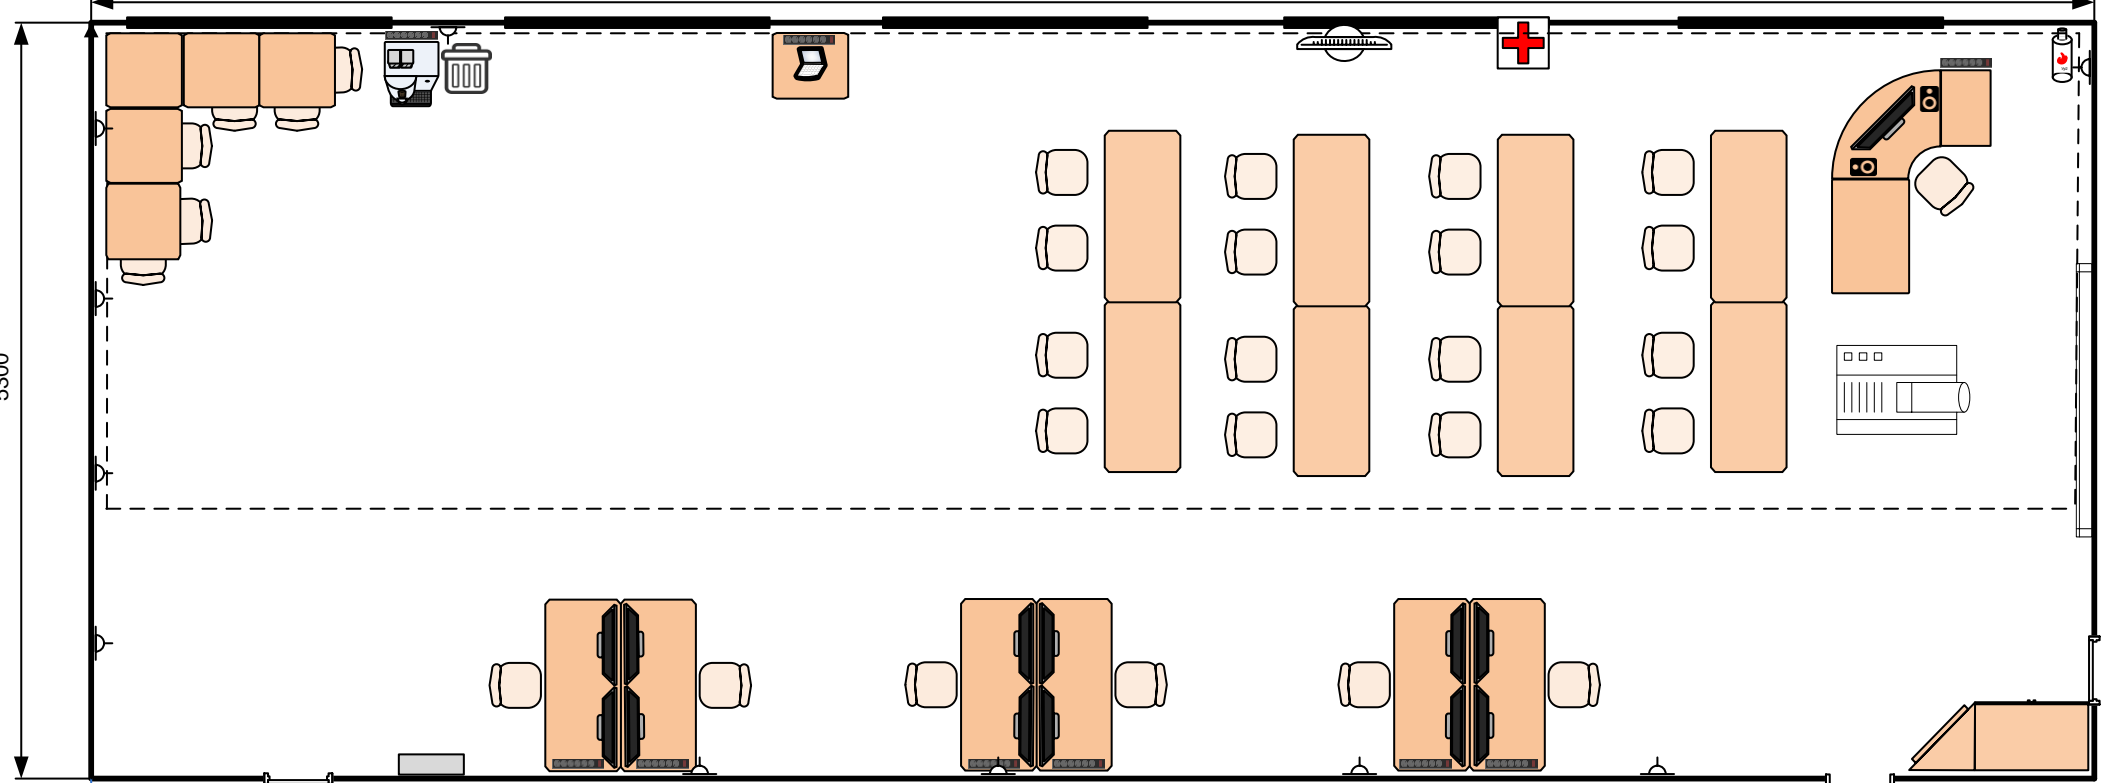

План застройки. Область соревнований

14800

5300

Кулер

ПК

Проектор

Колонка акустическая

Коммутатор

Огнетушитель

Стул

Стол

Стол офисный угловой

Шкаф

Экран

Монитор для дублирования таймера с ноутбука

Ноутбук с электронными часами и таймером